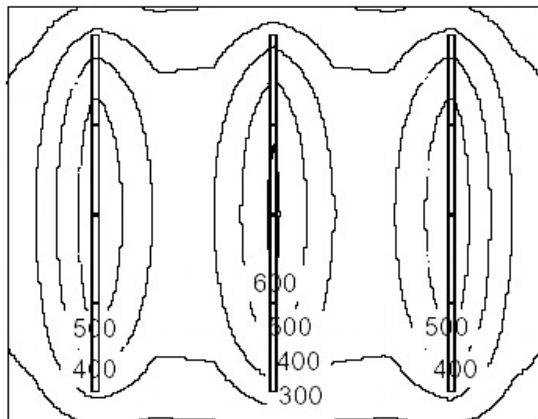

## Öppet kontor (80m<sup>2</sup>)

Armatyr	Best. nummer	Bestyckning	Antal	Mont. h (m ö.g.)
Roma system	Se produktpärm/prislist	1x49W	12	2.20

Medelbelysning:	Maxluminans i tak :	Systemeffekt :	Rumsmått (LxBxH)	Beräkn. indrag
369 lux	176 cd/m <sup>2</sup>	8.1 W/m <sup>2</sup>	8 x 10 x 2.7 m	0.5 m

0.0 1.0 2.0 3.0 4.0 5.0 6.0 7.0 8.0 9.0 10.0

8.0

7.0

6.0

5.0

4.0

3.0

2.0