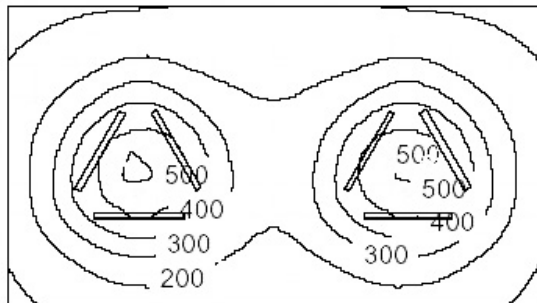

Öppet kontor (60m²)

Armatur	Best. nummer	Bestyckning	Antal	Mont. h (m ö.g)
Roma Singel	Se produktpärm/prislista	1x49W	6	2.05

Medelbelysning:	Maxluminans i tak :	Systemeffekt :	Rumsmått (LxBxH)	Beräkn. indrag
258 lux	170 cd/m ²	5.4 W/m ²	6 x 10 x 2.7 m	0.5 m

0.0 1.0 2.0 3.0 4.0 5.0 6.0 7.0 8.0 9.0 10.0

60

55

50

45

40

35

30