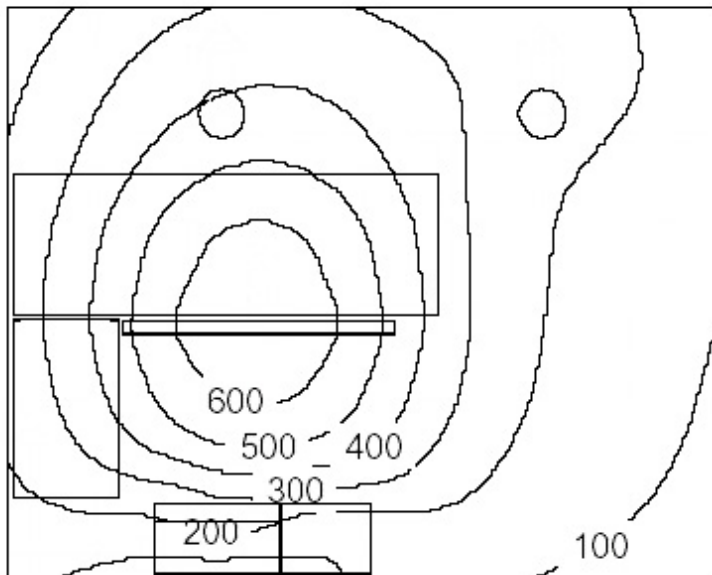

Kontor (12.8m²)

Armatur	Best. nummer	Bestyckning	Antal	Mont. h (m ö.g)
Rio singel	Se produktpärm/prislista	1x49W + 1x35W	1	2.05
Carmencita Wallwasher	Se produktpärm/prislista	1x18W	2	2.56

Medelbelysning:	Maxluminans i tak :	Systemeffekt :	Rumsmått (LxBxH)	Beräkn. indrag
304 lux	464 cd/m ²	11 W/m ²	3.2 x 4 x 2.6 m	0 m

0.0 0.5 1.0 1.5 2.0 2.5 3.0 3.5 4.0

3.0

2.5

2.0

1.5

1.0

0.5

0.0