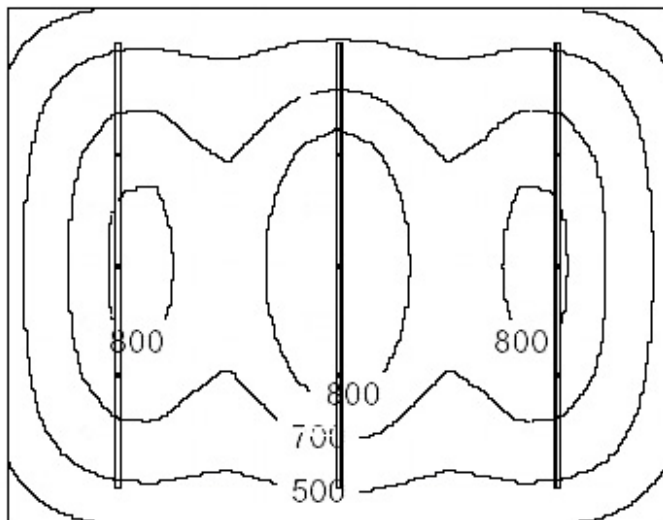

Öppet kontor (80m²)

Armatur	Best. nummer	Bestyckning	Antal	Mont. h (m ö.g)
Rio system	Se produktpärm/prislist	2x35W	12	2.20

Medelbelysning:	Maxluminans i tak :	Systemeffekt :	Rumsmått (LxBxH)	Beräkn. indrag
642 lux	412 cd/m ²	11.9 W/m ²	8 x 10 x 2.7 m	0.5 m

0.0 1.0 2.0 3.0 4.0 5.0 6.0 7.0 8.0 9.0 10.0

8.0

7.0

6.0

5.0

4.0

3.0

2.0