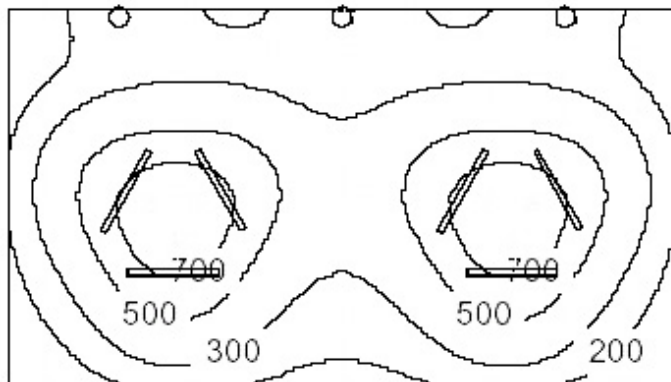

Öppet kontor (60m²)

Armatur	Best. nummer	Bestyckning	Antal	Mont. h (m ö.g)
Rio singel	Se produktpärm/prislista	2x28W	6	2.05
Carmencita Wallwasher	Se produktpärm/prislista	1x18W	3	2.05

Medelbelysning:	Maxluminans i tak :	Systemeffekt :	Rumsmått (LxBxH)	Beräkn. indrag
383 lux	360 cd/m ²	7.4 W/m ²	6 x 10 x 2.7 m	0.5 m

0.0 1.0 2.0 3.0 4.0 5.0 6.0 7.0 8.0 9.0 10.0

60

55

50

45

40

35

3.0