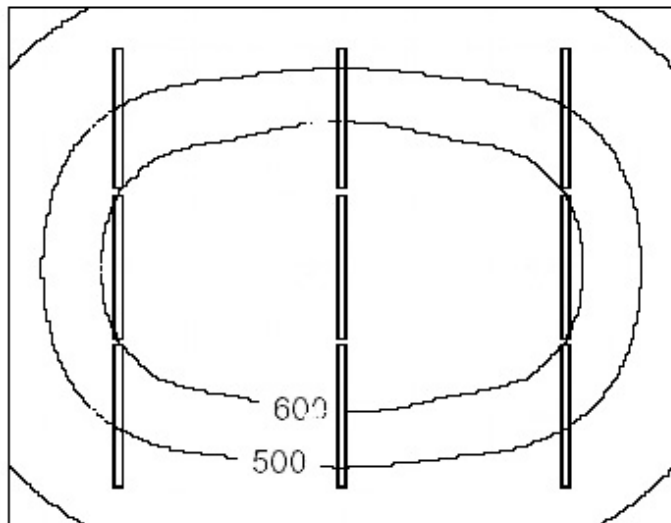

Öppet kontor (80m²)

Armatur	Best. nummer	Bestyckning	Antal	Mont. h (m ö.g)
Phenix system	Se produktpärm/prislist	2x55W	9	2.20

Medelbelysning:	Maxluminans i tak :	Systemeffekt :	Rumsmått (LxBxH)	Beräkn. indrag
532 lux	606 cd/m ²	13.1 W/m ²	8 x 10 x 2.7 m	0.5 m

0.0 1.0 2.0 3.0 4.0 5.0 6.0 7.0 8.0 9.0 10.0

8.0

7.0

6.0

5.0

4.0

3.0

2.0