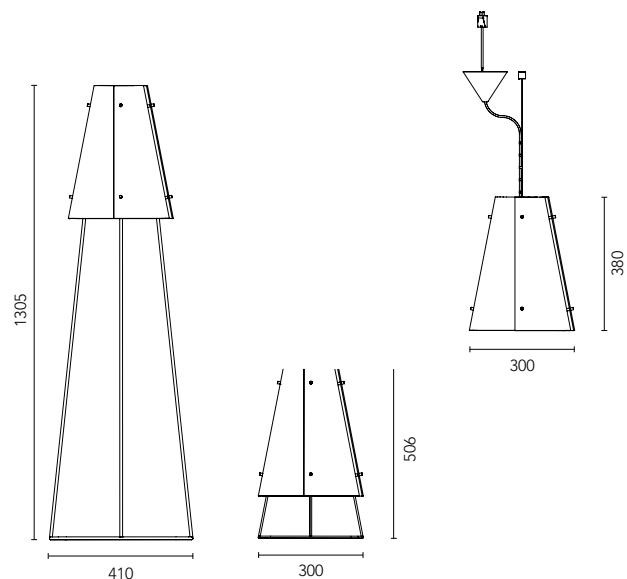

Design Mia Cullin

Beskrivning Golv-, bord och pendelarmatur pendlad i 1,5 m wire.

Material Skärm i akrylglas, kromade ben resp. upphäng, stålwire, takkopp och transparent kabel.

Montering pendel Justerbart wireupphäng i höjddled.

Anslutning pendel Plint 2x2,5 mm². Ledning 2x0,75 mm², L=2,5 m med lamppropp.

Standardfärger Klar: Lila, orange, röd, rökgrå. Opal: Brun, vit.

Utförande	Mått mm	Ljuskälla	Pendel	Golv	Golv DIM	Bord	Bord DIM
Vit opal skärm	H=380 B=300x300	Max 75W IAA E27	206020	206556	206536	206550	206530
Röd klar skärm	H=380 B=300x300	Max 75W IAA E27	206021	206557	206537	206551	206531
Orange klar skärm	H=380 B=300x300	Max 75W IAA E27	206022	206558	206538	206552	206532
Lila klar skärm	H=380 B=300x300	Max 75W IAA E27	206023	206559	206539	206553	206533
Rökgrå klar skärm	H=380 B=300x300	Max 75W IAA E27	206024	206560	206540	206554	206534
Brun opal skärm	H=380 B=300x300	Max 75W IAA E27	206025	206561	206541	206555	206535