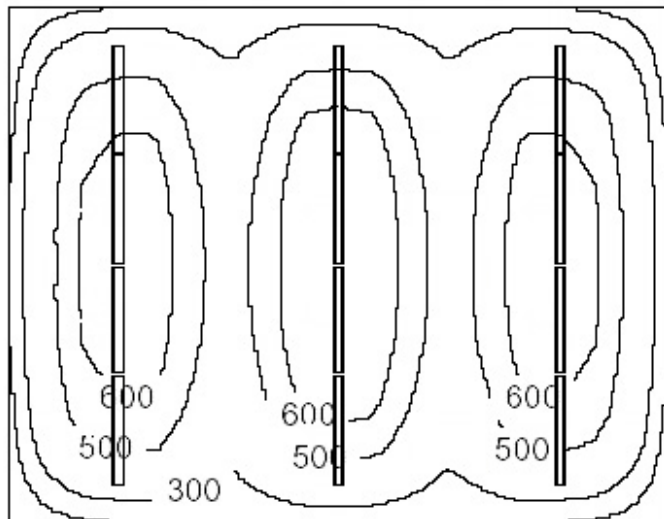

Öppet kontor (80m²)

Armatur	Best. nummer	Bestyckning	Antal	Mont. h (m ö.g)
Fovea system 50/50	Se produktpärm/prislist	1x49W	12	2.20

Medelbelysning:	Maxluminans i tak :	Systemeffekt :	Rumsmått (LxBxH)	Beräkn. indrag
476 lux	246 cd/m ²	8.1 W/m ²	8 x 10 x 2.7 m	0.5 m

0.0 1.0 2.0 3.0 4.0 5.0 6.0 7.0 8.0 9.0 10.0

8.0

7.0

6.0

5.0

4.0

3.0

2.0