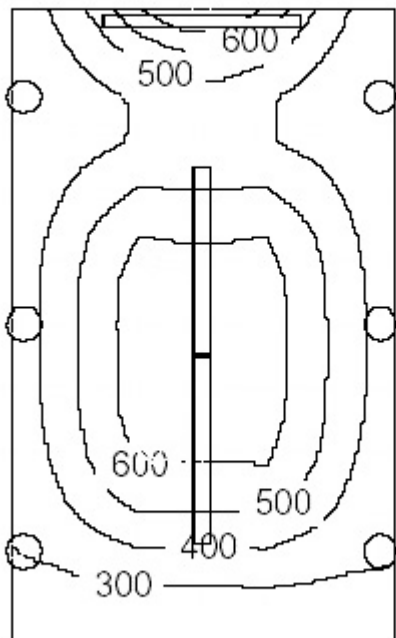

Konferensrum (24m²)

Armatyr	Best. nummer	Bestyckning	Antal	Mont. h (m ö.g)
Fovea system 50/50	Se produktpärm/prislista	1x49W	2	2.10
Fovea II 0/100 asym	Se produktpärm/prislista	1x49W	1	2.20
Carmencita Wallwasher	Se produktpärm/prislista	1x26W	6	2.65

Medelbelysning:	Maxluminans i tak :	Systemeffekt :	Rumsmått (LxBxH)	Beräkn. indrag
454 lux	245 cd/m ²	15 W/m ²	6 x 4 x 2.7 m	0.5 m

0.0 0.5 1.0 1.5 2.0 2.5 3.0 3.5 4.0

6.0

5.5

5.0

4.5

4.0

3.5

3.0

2.5

2.0

1.5

1.0

0.5

0.0