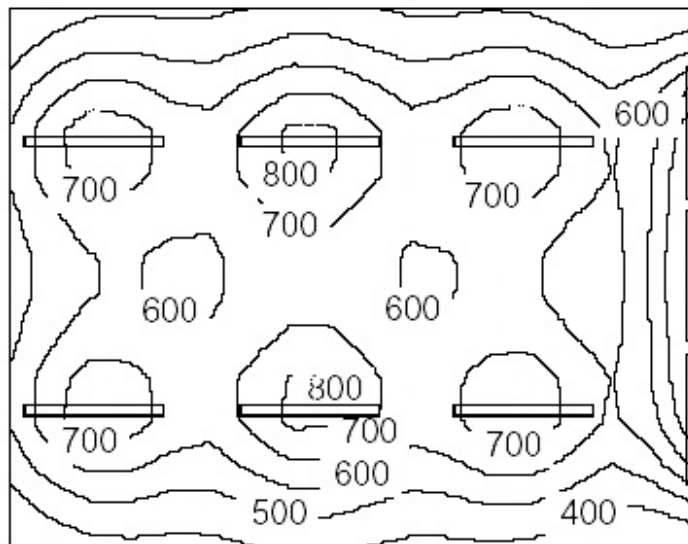

## Skolsal (60m<sup>2</sup>)

Armatur	Best. nummer	Bestyckning	Antal	Mont. h (m ö.g )
Fovea II 70/30	Se produktpärm/prislista	2x49W	6	2.20
Fovea system 0/100 asym	Se produktpärm/prislista	1x49W	3	2.20

Medelbelysning:	Maxluminans i tak :	Systemeffekt :	Rumsmått (LxBxH)	Beräkn. indrag
609 lux	811 cd/m <sup>2</sup>	13.5 W/m <sup>2</sup>	7 x 8.6 x 2.7 m	0.5 m

0.0 1.0 2.0 3.0 4.0 5.0 6.0 7.0 8.0

7.0

6.0

5.0

4.0

3.0

2.0

1.0