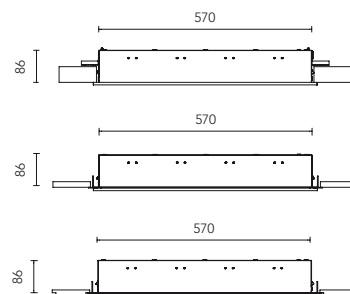

Fast undertak	Mått mm	Ljuskälla	Art.nr.	Ext. DIM DSI
Infälld, grå	L=600 B=600 H=7	4x14W	206070	-300
Infälld, vit	L=600 B=600 H=7	4x14W	206071	-300

A&E-kant	Mått mm	Ljuskälla	Art.nr.	Ext. DIM DSI
Infälld, grå	L=600 B=600 H=7	4x14W	206072	-300
Infälld, vit	L=600 B=600 H=7	4x14W	206073	-300

Fast undertak Max skivtjocklek 55 mm.
Håltagningsmått 580x580 mm.

A-kant Montagedjup 86 mm.

E-kant Montagedjup 86 mm.

ateljé Lyktan

SE-296 81 Åhus

Tel +46 44-28 98 00

Fax +46 44-28 98 38

info@ateljé-lyktan.se