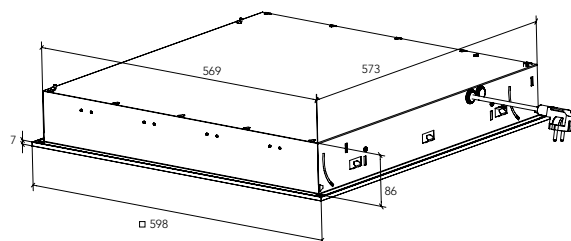

Fast undertak	Mått mm	Ljuskälla	Art.nr.	Ext. DIM DSI
Infälld, grå	L=600 B=600 H=7	4x14W	206070	-300
Infälld, vit	L=600 B=600 H=7	4x14W	206071	-300

A&E-kant	Mått mm	Ljuskälla	Art.nr.	Ext. DIM DSI
Infälld, grå	L=600 B=600 H=7	4x14W	206072	-300
Infälld, vit	L=600 B=600 H=7	4x14W	206073	-300

Fast undertak Max skivtjocklek 55 mm.
Håltagningsmått 580x580 mm.

A-kant Montagedjup 86 mm.

E-kant Montagedjup 86 mm.

ateljé Lyktan

SE-296 81 Åhus

Tel +46 44-28 98 00

Fax +46 44-28 98 38

info@ateljé-lyktan.se