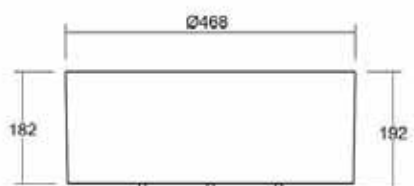

TEKNISK INFORMATION

BEBOP Design: Wingårdhs, Henrik Schulz.

Mått Bord: H=450 \varnothing 468 Skärm H=182
Mått Golv: H=1400 \varnothing 468 Skärm H=182

Mått Pendel: \varnothing 468 Skärm H=182

Mått Dikt tak: H=200 \varnothing 468 Skärm H=182

Mått Dikt bord/golv: H=192 \varnothing 468 Skärm H=182

MATERIAL

Stomme av mattvitlackerat stål samt reflektor och övriga detaljer i trycksvarvad aluminium. Skärm i formsprutad frostad akryl. Blankförzinkad dragknapp.