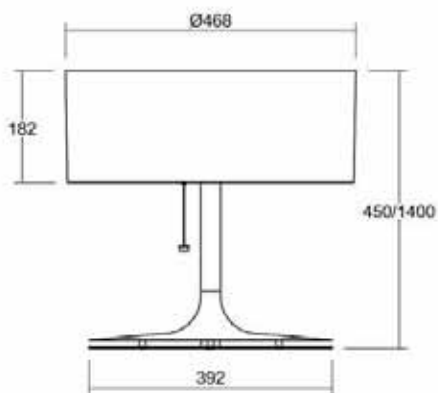

TEKNISK INFORMATION

BEBOP Design: Wingårdhs, Henrik Schulz.

Mått Bord: H=450 \varnothing 468 Skärm H=182
Mått Golv: H=1400 \varnothing 468 Skärm H=182

Mått Pendel: \varnothing 468 Skärm H=182

Mått Dikt tak: H=200 \varnothing 468 Skärm H=182

Mått Dikt bord/golv: H=192 \varnothing 468 Skärm H=182

MATERIAL

Stomme av mattvitlackerat stål samt reflektor och övriga detaljer i trycksvarvad aluminium. Skärm i formsprutad frostad akryl. Blankförzinkad dragknapp.