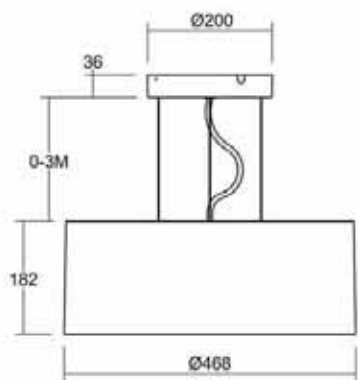

TEKNISK INFORMATION

BEBOP Design: Wingårdhs, Henrik Schulz.

Mått Bord: H=450 \varnothing 468 Skärm H=182
Mått Golv: H=1400 \varnothing 468 Skärm H=182

Mått Pendel: \varnothing 468 Skärm H=182

Mått Dikt tak: H=200 \varnothing 468 Skärm H=182

Mått Dikt bord/golv: H=192 \varnothing 468 Skärm H=182

MATERIAL

Stomme av mattvitlackerat stål samt reflektor och övriga detaljer i trycksvarvad aluminium. Skärm i formsprutad frostad akryl. Blankförzinkad dragknapp.