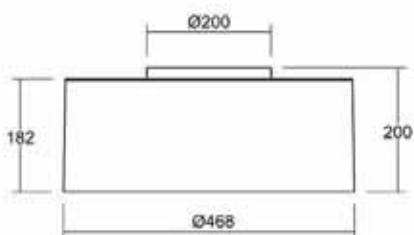

TEKNISK INFORMATION

BEBOP Design: Wingårdhs, Henrik Schulz.

Mått Bord: H=450 \varnothing 468 Skärm H=182
Mått Golv: H=1400 \varnothing 468 Skärm H=182

Mått Pendel: \varnothing 468 Skärm H=182

Mått Dikt tak: H=200 \varnothing 468 Skärm H=182

Mått Dikt bord/golv: H=192 \varnothing 468 Skärm H=182

MATERIAL

Stomme av mattvitlackerat stål samt reflektor och övriga detaljer i trycksvarvad aluminium. Skärm i formsprutad frostad akryl. Blankförzinkad dragknapp.